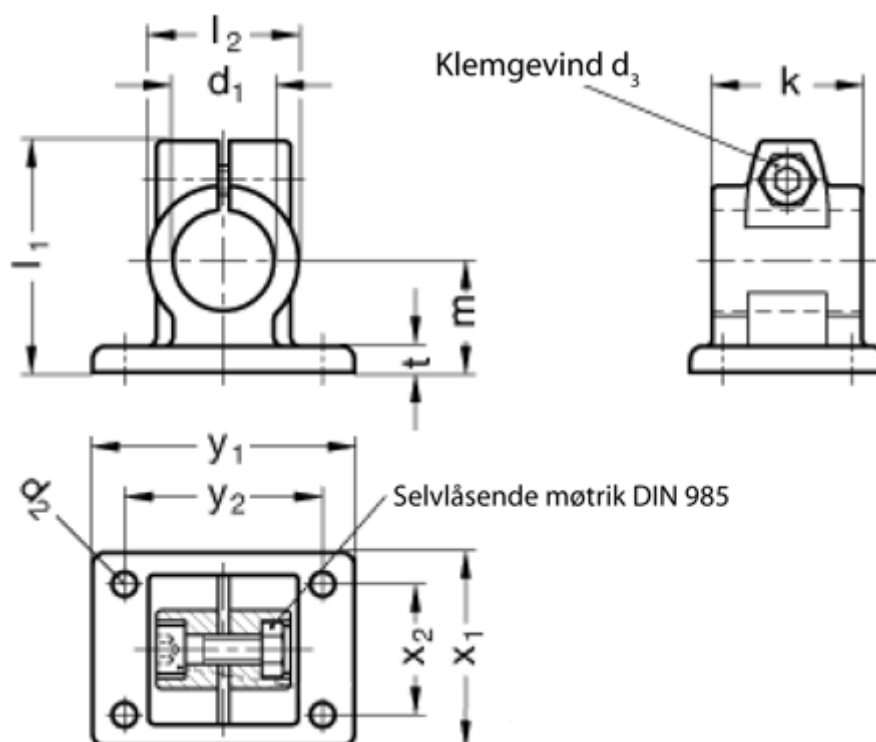

Varenummer: 20146B20402BL
 Beskrivelse: E+G
 Flange rørholder GN 146-B20-40-2-BL

Mål

$d_1 = B20$	Vippehåndtag = GN 911-M 8-32 skal bestilles separat
$d_2 = 6.5$	$x_1 = 52$
$d_3 = M 8$	$x_2 = 35$
$k = 40$	$y_1 = 70$
$l_1 = 62$	$y_2 = 53$
$l_2 = 40$	
$m = 30$	
$t = 7$	